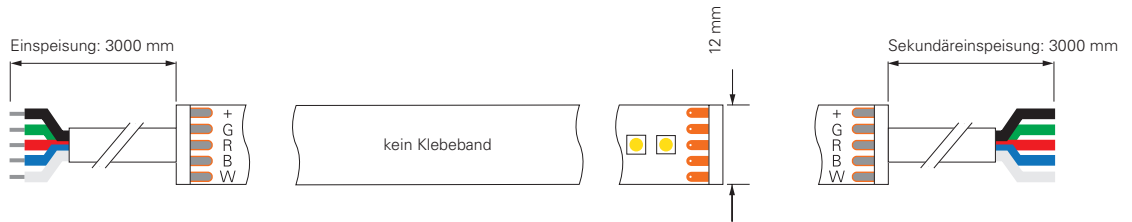

D FLEX LINE SIDE VIEW IP68 RGBW

Artikel	Farbtemperatur	Effizienz	Lichtstrom	Maße L	Leistung	Lichtquelle	Preis
840290	RGB WW 470-630 nm	20 lm/W	210 lm/m	5000 mm	10,5 W/m	84 LED/m	799,95 €

CV	24 Volt	SMD 5050	Ra 80	4 CH	IP68	-15°C +50°C	A ↑ G

inkl. Zubehör: 10x Halteclip, 10x Schraube, 2x Endkappe

- **930447** Profil für D Flex Line SIDE Aluminium eloxiert **14,95 €**
- **930451** Flex Profil für D Flex Line Side Aluminium **26,95 €**
- **930532** Montageset für D Flex Line | 12 x 20 mm **9,95 €**
- **930593** Gelkleber zum Verkleben der Endkappen 3g **5,95 €**