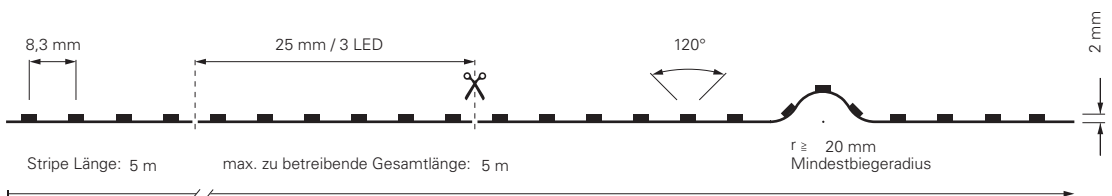

3528-120-12V-3000K-6500K-5M

Artikel	Farbtemperatur	Effizienz	Lichtstrom	Maße L	Leistung	Lichtquelle	Preis
840142	ww cw 3000-6500K	98 lm/W	1025 lm/m	5000 mm	10,5 W/m	120 LED/m	199,95 €

CV

12 Volt

SMD 3528

Ra 80

2 CH

IP20

-15°C
+50°C

A ↑ G

E