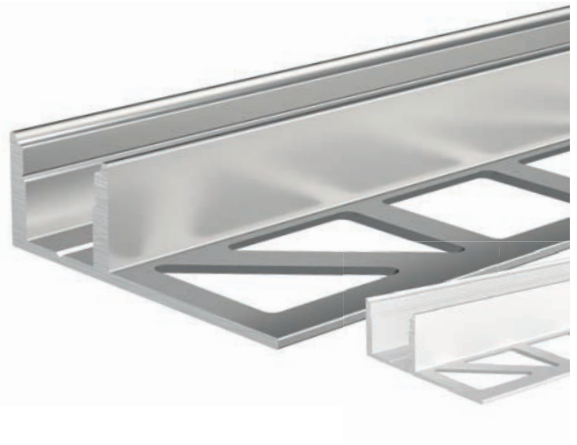

EL-03-12

Fliesen-Profil | 12 mm
für LED-Stripes bis 13,3 mm Breite

Artikel	Farbe	Maße L	Preis
975360	■ Aluminium eloxiert	1,25m	28,95 €
975361	■ Aluminium eloxiert	2,5m	59,95 €
975365	□ weiß	2,5m	59,95 €

für eine Fliesenstärke bis max. 12 mm ausgelegt