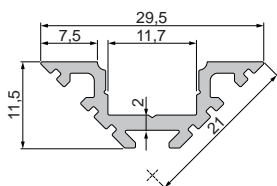

■ grau

979751

930105 310ml Kartusche, weiß | Klebt+Dichtet-Power **35,95 €**

930348 3M doppelseitiges Klebeband | 50 m x 15 mm **38,95 €**

AV-01-10

Eck-Profil | 10 mm
für LED-Stripes bis 11,3 mm Breite

Artikel	Farbe	Maße L	Preis
970401	Aluminium eloxiert	2m	35,95 €
970404	Aluminium eloxiert	3m	54,95 €
970403	weiß	2m	35,95 €