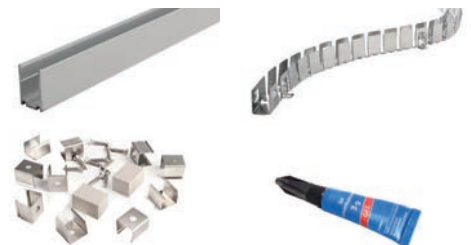

inkl. Zubehör: 10x Halteclip, 10x Schraube, 2x Endkappe

- 930447** Profil für D Flex Line SIDE Aluminium eloxiert **14,95 €**
- 930451** Flex Profil für D Flex Line Side Aluminium **26,95 €**
- 930532** Montageset für D Flex Line | 12 x 20 mm **9,95 €**
- 930593** Gelkleber zum Verkleben der Endkappen 3g **5,95 €**