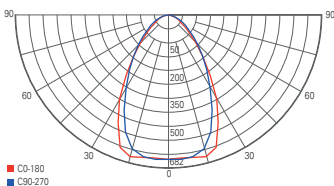

Zubehör

- **930577** 15° Linse asymmetrisch | 6 Linsen pro Leuchte verbaut **9,95 €**
- **930544** 20° Linse symmetrisch | 6 Linsen pro Leuchte verbaut **9,95 €**
- **930545** 30° Linse symmetrisch | 6 Linsen pro Leuchte verbaut **9,95 €**
- **930546** 90° Linse symmetrisch | 6 Linsen pro Leuchte verbaut **9,95 €**

Lichtverteilungskurve 620119 - 45 W