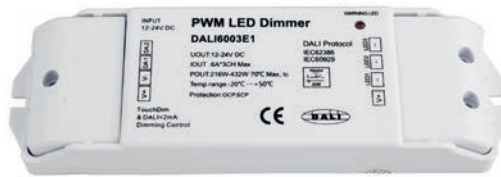

DEKO-LIGHT DALI LED PWM-DIMMER 3 KANAL

- zur Steuerung von 3 Kanal LED-Stripes [RGB Komponenten]
- dimmbar über DALI-Bus nach IEC 62386
- Device Type DT6
- Überlast / Kurzschlussanzeige / Sicherheitsabschaltung
- Maße L x B x H: 167 x 51 x 23 mm
- max. 6A je Kanal
- Leistung: 3x 72W [216W] bei 12V,
  3x 144W [432W] bei 24V

Artikel	Farbe	Preis
843052	☐ weiß	114,95 €