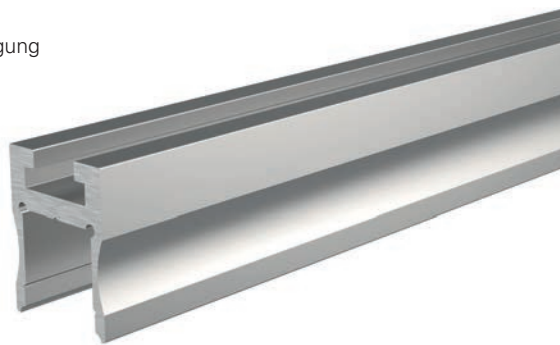

AU-03-12

Nuten-Profil zum Pendeln | 12 mm | geeignet für Seilabhängung
für LED-Stripes bis 13,3 mm Breite

Artikel	Farbe	Maße L	Preis
970231	Aluminium eloxiert	2m	37,95 €