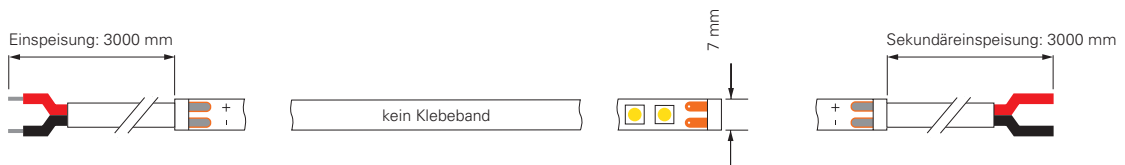

D FLEX LINE MINI SIDE VIEW IP68 3000K