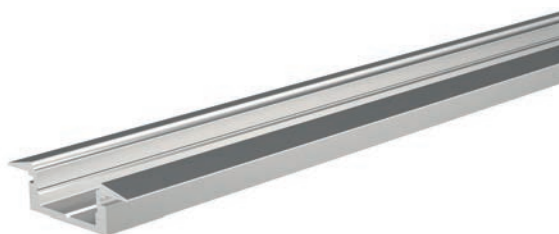

ET-01-10

flaches Einbau-T-Profil | 10 mm
für LED-Stripes bis 11,3 mm Breite

Artikel	Farbe	Maße L	Preis
975021	Aluminium eloxiert	2m	26,95 €
975028	Aluminium eloxiert	3m	38,95 €
975029	Aluminium eloxiert	4m	53,95 €
975023	schwarz	2m	26,95 €
975025	weiß	2m	26,95 €