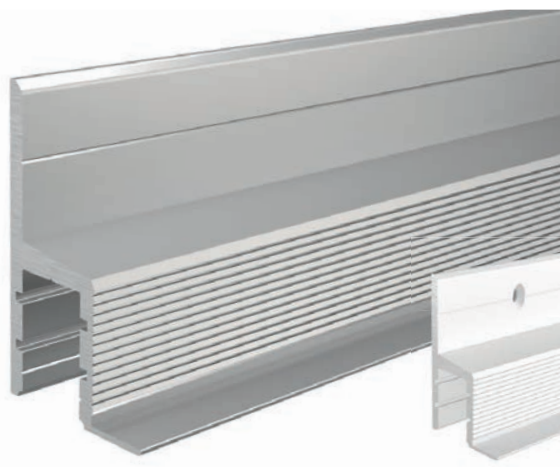

EL-03-10

Trockenbau-Profil für Deckenvouten | 10 mm
für LED-Stripes bis 12 mm Breite

Artikel	Farbe	Maße L	Preis
975483	Aluminium eloxiert	2m	59,95 €
975486	Aluminium eloxiert	3m	94,95 €
975485	weiß	2,5m	79,95 €