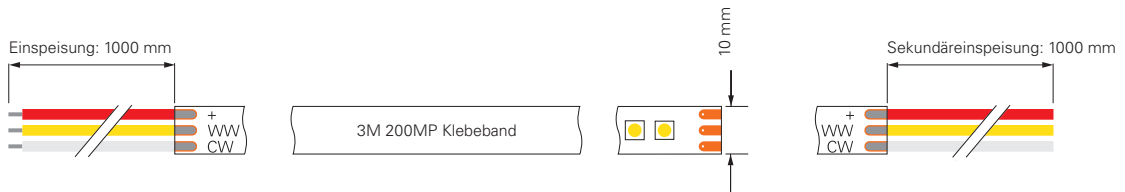

2835-120-24V-2700-6500K-5M-SILIKON

Artikel	Farbtemperatur	Effizienz	Lichtstrom	Maße L	Leistung	Lichtquelle	Preis
840379	WW CW 2700-6500K	105 lm/W	1470 lm/m	5000 mm	14 W/m	140 LED/m	219,95 €

CV 24 Volt SMD 2835 Ra 90 2 CH IP44 -15°C +50°C