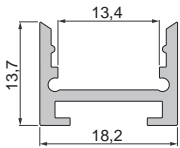

Mit freundlicher Unterstützung von Friese Elektrotechnik, Ethenheim