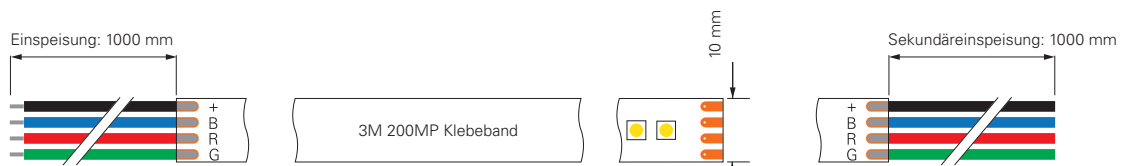

5050-60-24V-RGB-5M

Artikel	Farbtemperatur	Effizienz	Lichtstrom	Maße L	Leistung	Lichtquelle	Preis
840254	RGB 470-630 nm	45 lm/W	580 lm/m	5000 mm	13 W/m	60 LED/m	134,95 €