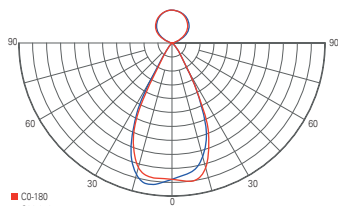

OFFICE THREE DALI 2.0

- Aluminium
- Maße L x B x H: 1179 x 64 x 35 mm
- Sockel L x B x H: 600 x 57 x 35 mm
- max. Abhängung: 2500 mm
- UGR<10
- BEG förderfähig
- dimmbar über DALI-Bus nach IEC 62386 DALI 2.0
- inkl. Uplight für indirektes Licht
- Lebensdauer 50.000h L80B10

Artikel	Farbe	Farbtemperatur	Lichtstrom	Preis
342147	☐ weiß	4000 K	7000 lm	599,95 €
342146	☐ silberfarben	4000 K	7000 lm	599,95 €

Lichtverteilungskurve