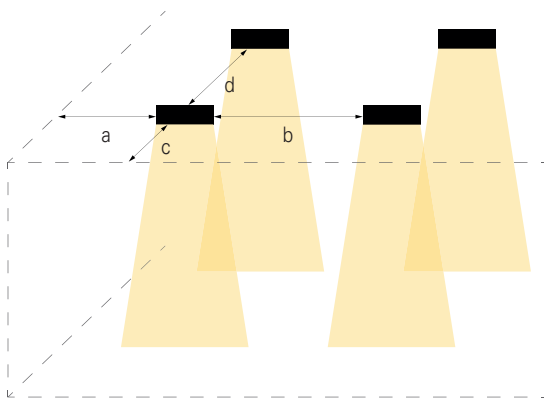

1. a: Abstand von Leuchte [schmale Seite] zu Wand
   b: Abstand von Leuchte [schmale Seite] zu Leuchte [schmale Seite]
   c: Abstand von Leuchte [lange Seite] zu Wand
   d: Abstand von Leuchte [lange Seite] zu Leuchte [lange Seite]