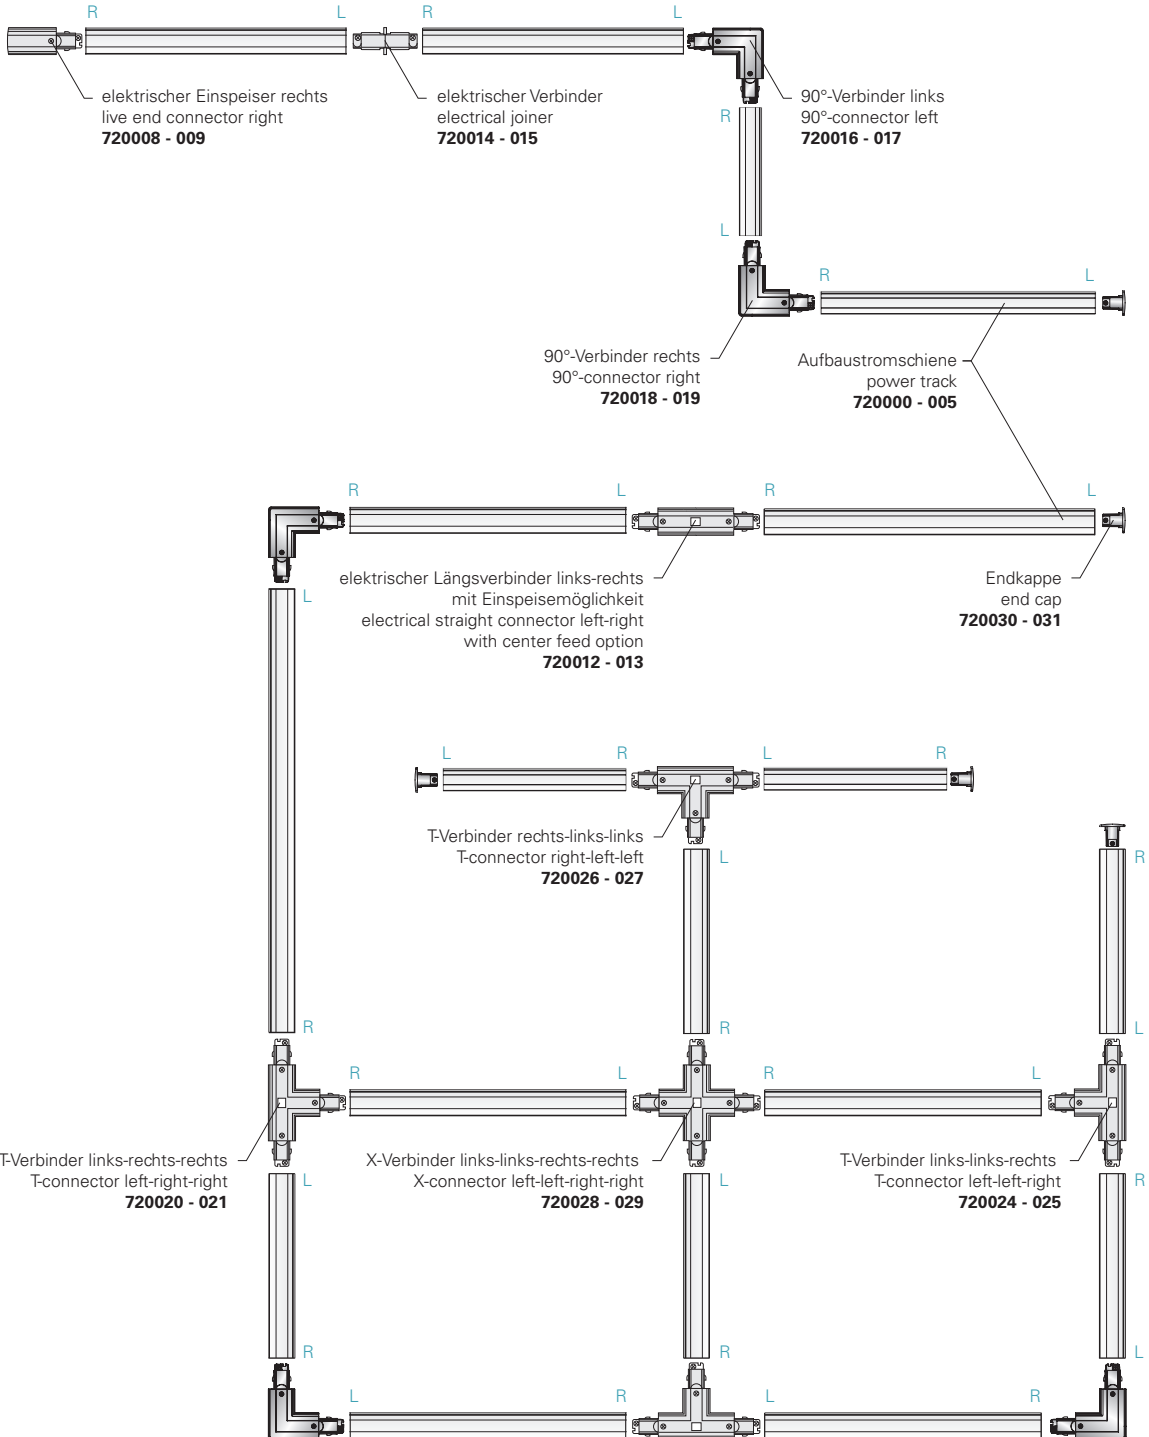

PLANUNGSHILFE D ONE SCHIENENSYSTEM 1-PHASE 230V