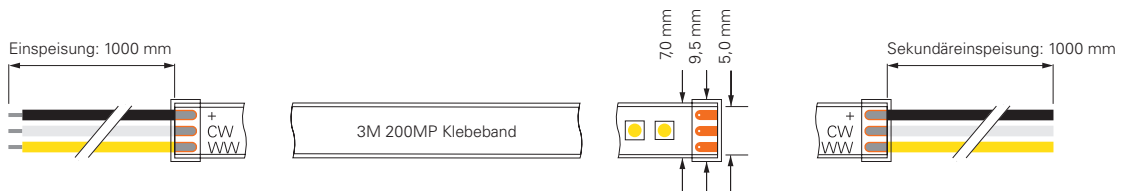

2216-196-24V-3000-6500K-5M-SILIKON

Artikel	Farbtemperatur	Effizienz	Lichtstrom	Maße L	Leistung	Lichtquelle	Preis
840349	WW CW 3000-6500K	86 lm/W	1070 lm/m	5000 mm	12,5 W/m	196 LED/m	149,95 €

CV 24 Volt SMD 2216 Ra 90 2 CH IP65 -15°C +50°C A ↑ G

inkl. Zubehör: 10x Haltebügel, 20x Edelstahlschraube, 2x Endkappe