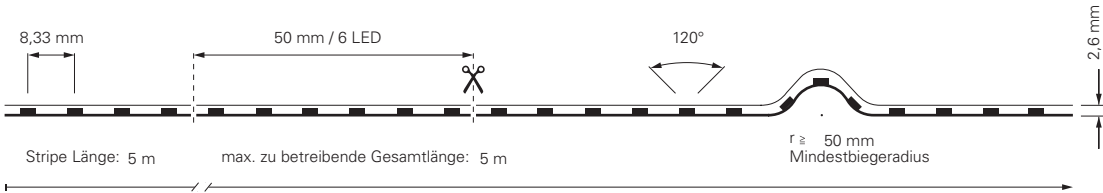

2835-120-24V-2700-6500K-5M-SILIKON

Artikel	Farbtemperatur	Effizienz	Lichtstrom	Maße L	Leistung	Lichtquelle	Preis
840379	WW CW 2700-6500K	105 lm/W	1470 lm/m	5000 mm	14 W/m	140 LED/m	219,95 €

CV 24 Volt SMD 2835 Ra 90 2 CH IP44 -15°C +50°C