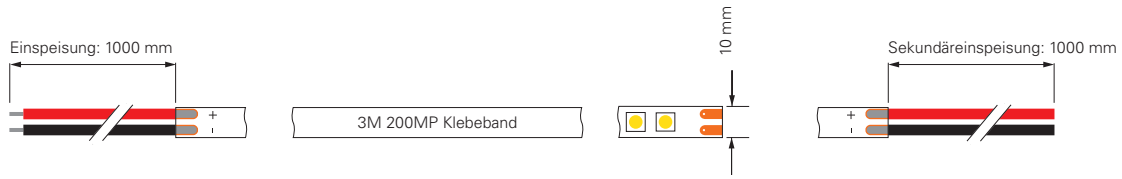

2835-120-24V-3000K / 6000K-5M

Artikel	Farbtemperatur	Effizienz	Lichtstrom	Maße L	Leistung	Lichtquelle	Preis
840122	ww 3000K	76 lm/W	1595 lm/m	5000 mm	21 W/m	120 LED/m	194,95 €
840124	cw 6000K	86 lm/W	1720 lm/m	5000 mm	20 W/m	120 LED/m	194,95 €

CV 24 Volt SMD 2835 Ra 95 1 CH IP20 -15°C +50°C A t G **G**