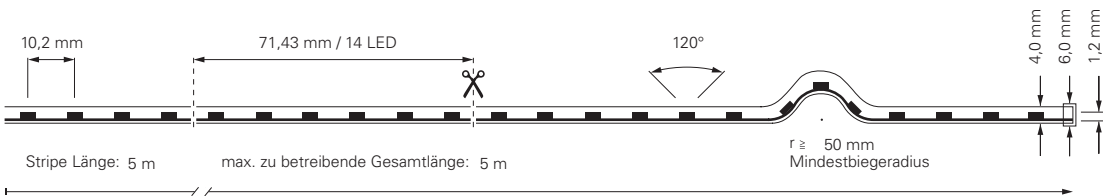

2216-196-24V-3000-6500K-5M-SILIKON

Artikel	Farbtemperatur	Effizienz	Lichtstrom	Maße L	Leistung	Lichtquelle	Preis
840349	WW CW 3000-6500K	86 lm/W	1070 lm/m	5000 mm	12,5 W/m	196 LED/m	149,95 €

CV 24 Volt SMD 2216 Ra 90 2 CH IP65 -15°C +50°C A ↑ G

inkl. Zubehör: 10x Haltebügel, 20x Edelstahlschraube, 2x Endkappe