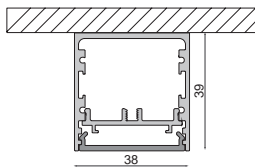

PLANO DS LEUCHTEN-SYSTEM

- Aluminium Druckguss
- direktes Licht

Montage				Abdeckung			Länge	Abstrahlrichtung		Farbe	Farbtemperatur			Ansteuerung			
Deckenaufbau	Pendel	Wandaufbau	Deckeneinbau	opal	opal U	mikroprismatisch	individuell	down	up+down	individuell	2700 K	3000 K	4000 K	schaltbar	DALI	Phasen-/abschnitt	Casambi
x	x			x	x	x	x	x		x	x	x	x	x	x	x	x