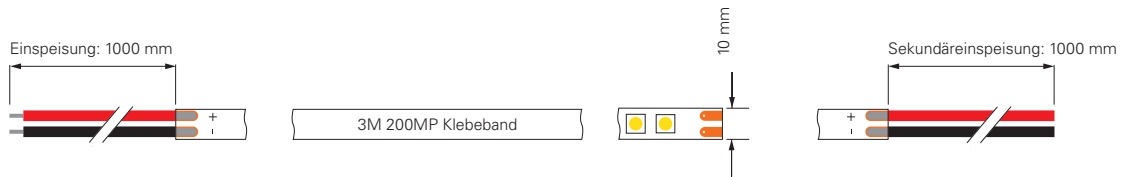

2835-160-24V-3000K / 4000K-5M

Artikel	Farbtemperatur	Effizienz	Lichtstrom	Maße L	Leistung	Lichtquelle	EEL	Preis
840331	ww 3000K	114 lm/W	2570 lm/m	5000 mm	22,5 W/m	160 LED/m	E	249,95 €
840332	ww 4000K	125 lm/W	2815 lm/m	5000 mm	22,5 W/m	160 LED/m	D	249,95 €

CV 24 Volt SMD 2835 Ra 90 1 CH IP20 -15°C +50°C A t G **D**