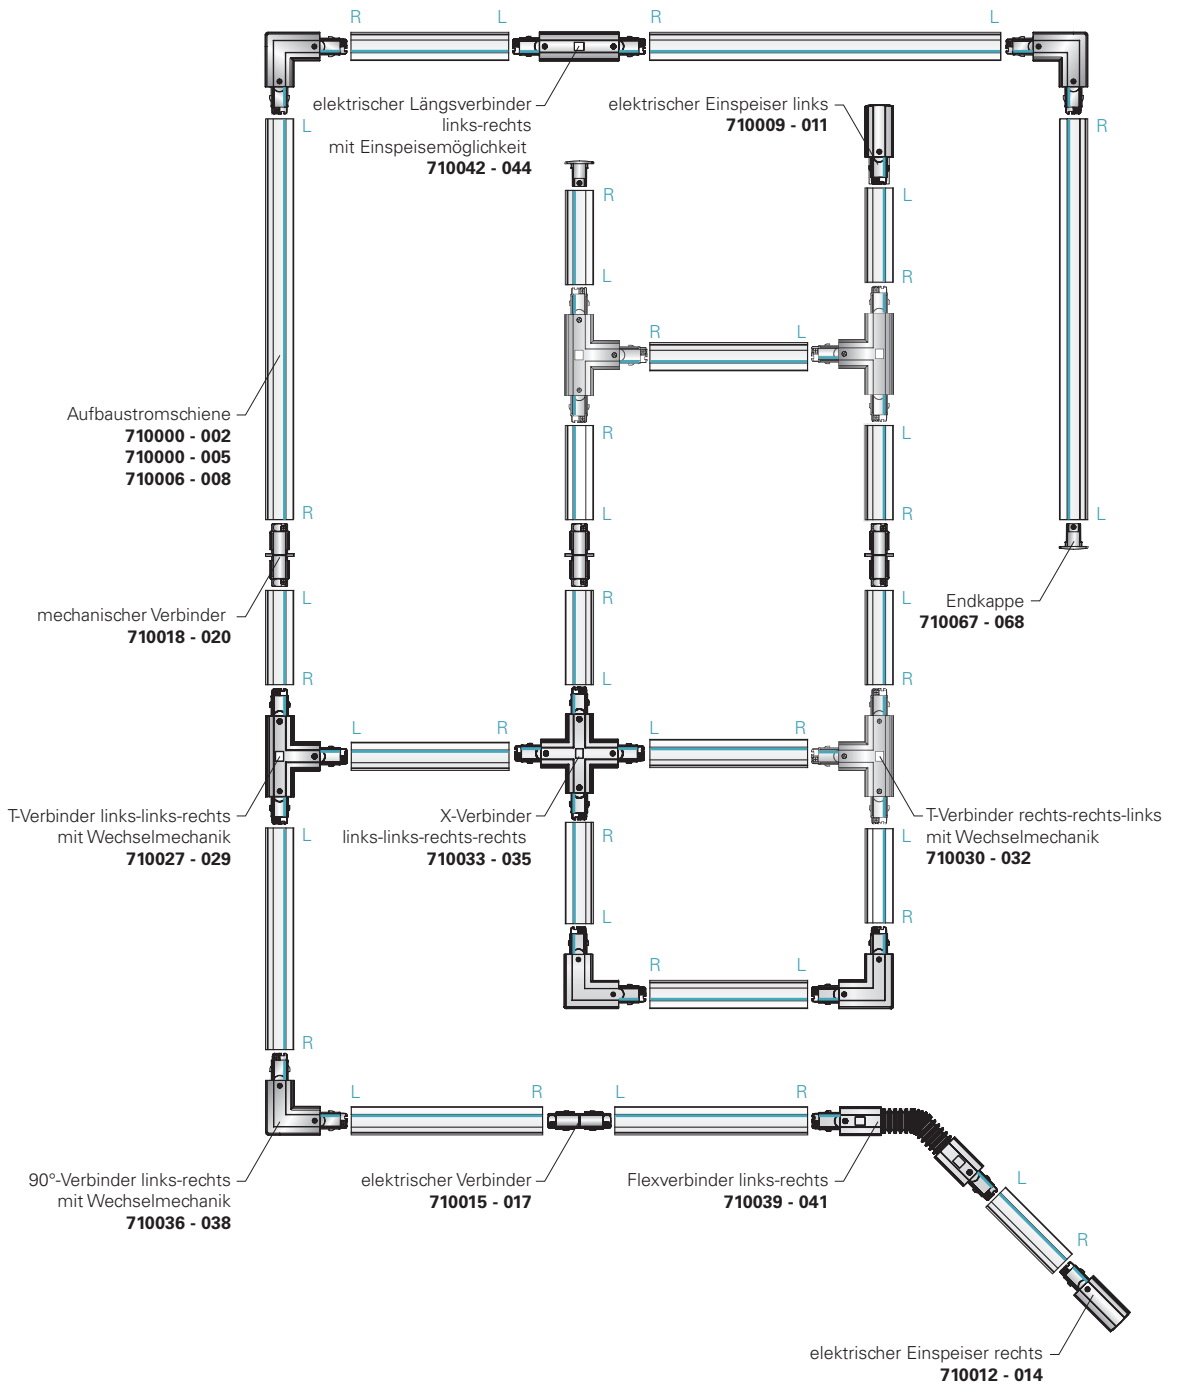

PLANUNGSHILFE D LINE AUFBAUSCHIENENSYSTEM 3-PHASEN 230V