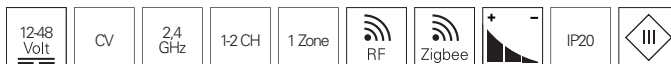

DEKO-LIGHT RF-SMART STARTER-SET 2 LED-DIMMER + RF-FERNBEDIENUNG SINGLE/CCT

- Set bestehend aus:
  1x LED-DIMMER 5-IN-1 [843505]
  1x RF-FERNBEDIENUNG Single/CCT weiß [843508]
- Betrieb mit 2x AAA Batterien [nicht im Lieferumfang]
- technische Daten siehe o.g. Artikel

Artikel	Farbe	Steuerung von	Preis
843501	☒ ☐	schwarz + weiß Single/CCT	99,95 €