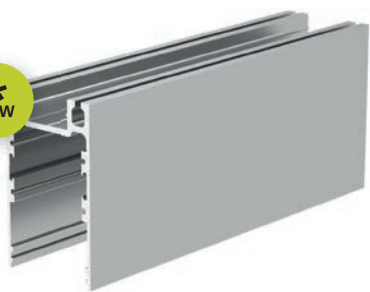

PLANO ES

- universell einsetzbares Leuchtenprofil
- Uplight für LED-Stripes bis 15 mm Breite
- Downlight für LED-Stripes bis 22 mm Breite
- inkl. LED-Träger

Artikel	Farbe	Maße L	Preis
970572	Aluminium eloxiert	2000 mm	129,95 €
970573	Aluminium eloxiert	2500 mm	159,95 €
970574	schwarz	2000 mm	129,95 €
970575	schwarz	2500 mm	159,95 €

weitere Farben auf Anfrage

Zubehör

840192	LED-Stripe | 5m | 24V | 2700K | 66 lm/W | 1215 lm/m | 18,5 W/m | 240 LED/m	164,95 €
840193	LED-Stripe | 5m | 24V | 3000K | 84 lm/W | 1605 lm/m | 19,0 W/m | 240 LED/m	164,95 €
840194	LED-Stripe | 5m | 24V | 4000K | 89 lm/W | 1770 lm/m | 20,0 W/m | 240 LED/m	164,95 €
862124	Netzgerät long-flat | 24V | 45 W	49,95 €
862094	Netzgerät long-flat | 24V | 60 W	59,95 €
862126	Netzgerät long-flat | 24V | 100 W	96,95 €
862173	Netzgerät long-flat | 24V | 150 W	129,95 €
988095	PLANO ES Seilabhängung | Set	49,95 €

weitere LED-Stripes in zusätzlichen Lichtfarben [CCT/RGB/RGBW] und Leistungsstärken sowie dimmbare Netzgeräte und Steuerungen auf Anfrage