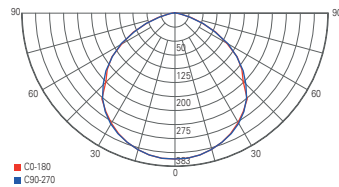

Lichtverteilungskurve 732096