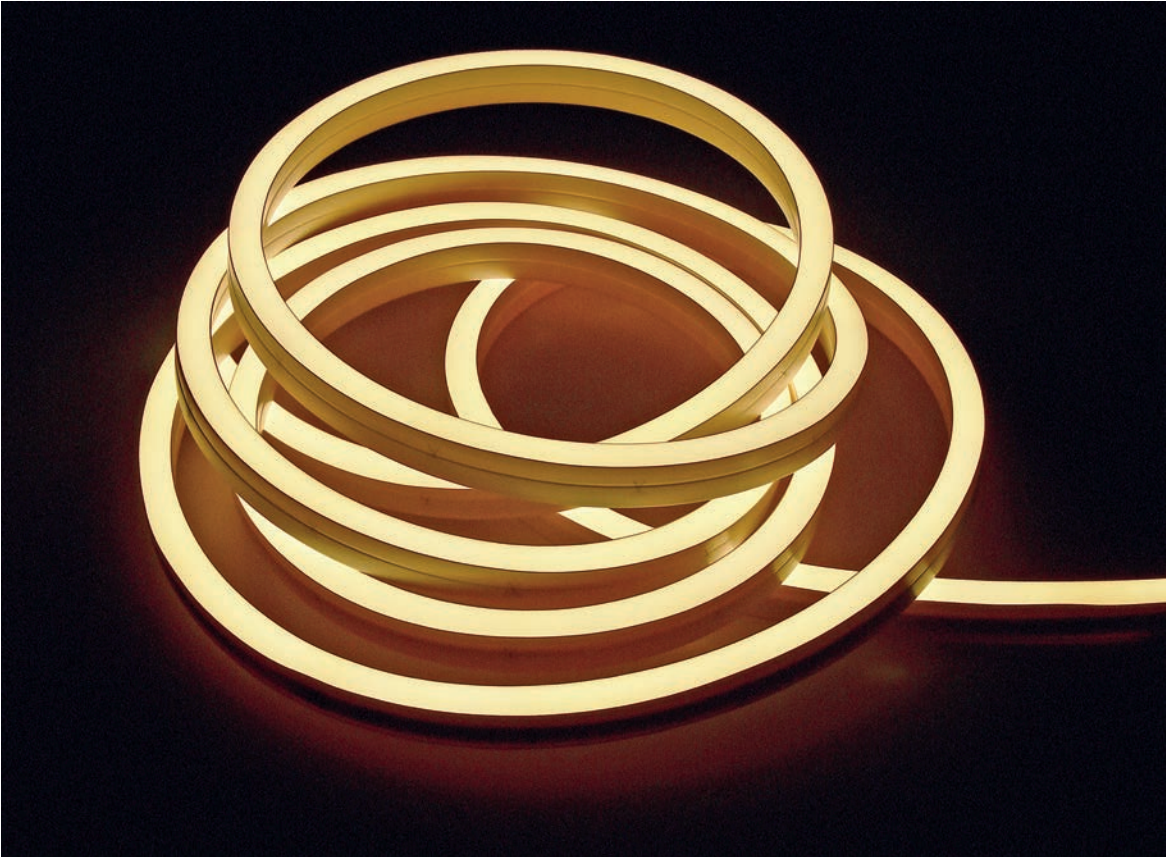

inkl. Zubehör: 10x Halteclip, 10x Schraube, 2x Endkappe

- 930447** Profil für D Flex Line SIDE Aluminium eloxiert **14,95 €**
- 930451** Flex Profil für D Flex Line Side Aluminium **26,95 €**
- 930532** Montageset für D Flex Line | 12 x 20 mm **9,95 €**
- 930593** Gelkleber zum Verkleben der Endkappen 3g **5,95 €**