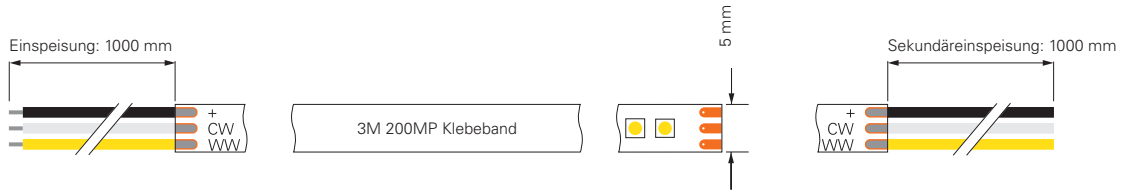

2216-196-24V-3000-6500K-5M

Artikel	Farbtemperatur	Effizienz	Lichtstrom	Maße L	Leistung	Lichtquelle	Preis
840350	WW CW 3000-6500K	93 lm/W	1025 lm/m	5000 mm	11 W/m	196 LED/m	124,95 €

CV 24 Volt SMD 2216 Ra 90 2 CH IP20 -15°C +50°C A ↑ G E