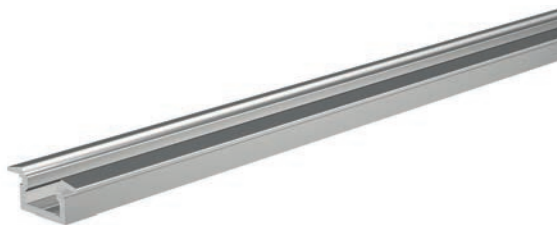

ET-01-05

flaches Einbau-T-Profil | 5 mm
für LED-Stripes bis 5,7 mm Breite

Artikel	Farbe	Maße L	Preis
975081	Aluminium eloxiert	2m	17,95 €
975083	schwarz	2m	17,95 €
975085	weiß	2m	17,95 €