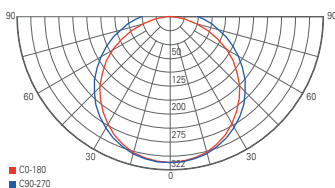

Lichtverteilungskurve 730424