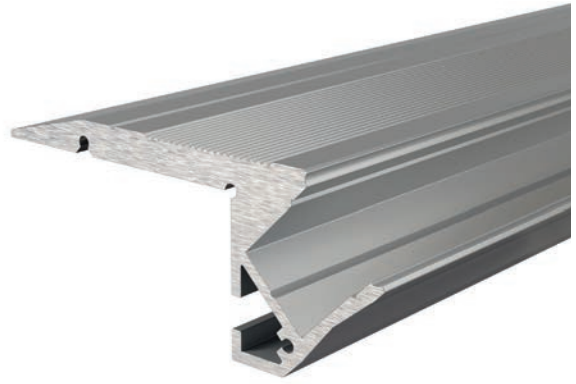

AL-01-10

Stufen-Profil | 10 mm
für LED-Stripes bis 11,3 mm Breite

Artikel	Farbe	Maße L	Preis
970503	Aluminium eloxiert	2m	59,95 €
970502	Aluminium eloxiert	3m	94,95 €