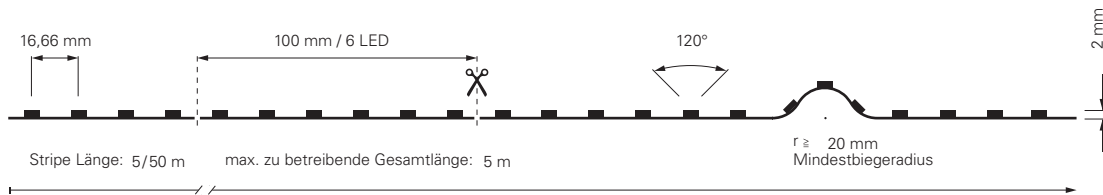

5050-60-24V-RGB+3000K-5M + 5050-60-24V-RGB+3000K-50M