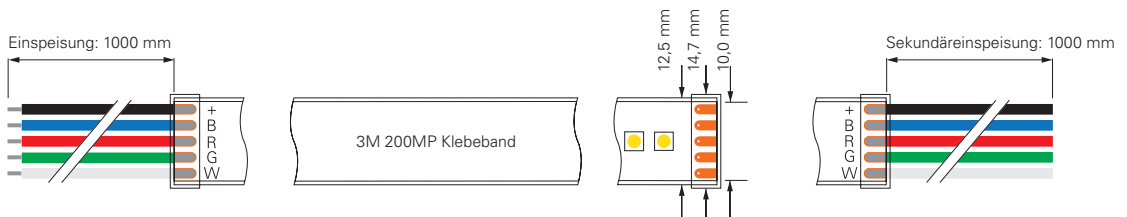

5050-60-24V-RGB+3000K-5M-SILIKON

Artikel	Farbtemperatur	Effizienz	Lichtstrom	Maße L	Leistung	Lichtquelle	Preis
840239	RGB WW 450-630 nm + 3000K	49 lm/W	735 lm/m	5000 mm	15 W/m	60 LED/m	174,95 €

inkl. Zubehör: 10x Haltebügel, 20x Edelstahlschraube, 2x Endkappe