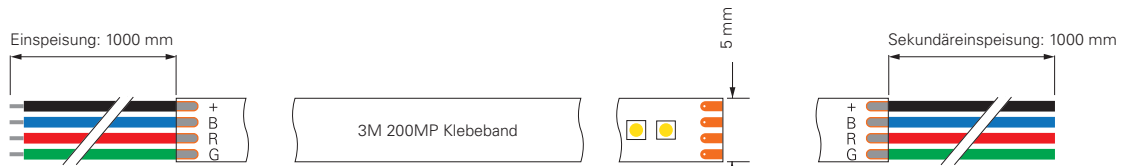

3535-120-24V-RGB-5M

Artikel	Farbtemperatur	Effizienz	Lichtstrom	Maße L	Leistung	Lichtquelle	Preis
840276	RGB 470-630 nm	45 lm/W	500 lm/m	5000 mm	11 W/m	120 LED/m	109,95 €