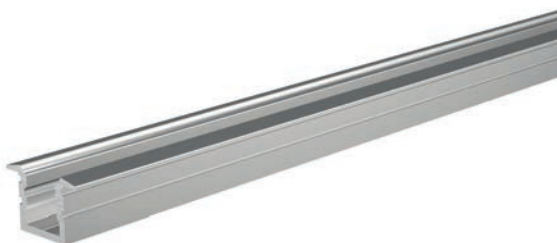

ET-02-05

hohes Einbau-T-Profil | 5 mm
für LED-Stripes bis 5,7 mm Breite

Artikel	Farbe	Maße L	Preis
975181	Aluminium eloxiert	2m	19,95 €
975183	schwarz	2m	19,95 €
975185	weiß	2m	19,95 €