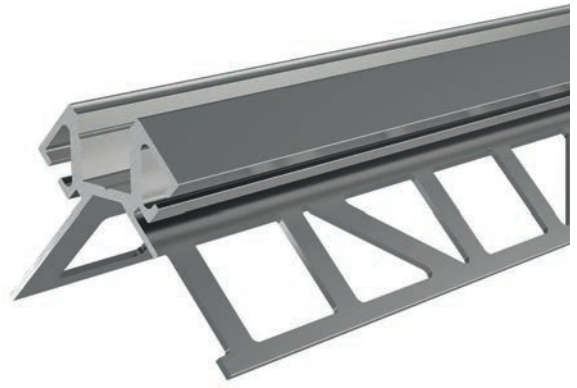

EV-02-08

Fliesen-Außen-Eck-Profil | 8 mm
für LED-Stripes bis 9,3 mm Breite

Artikel	Farbe	Maße L	Preis
975351	Aluminium eloxiert	2,5m	79,95 €
975353	Aluminium eloxiert	3m	99,95 €

für eine Fliesenstärke bis max. 9 mm ausgelegt