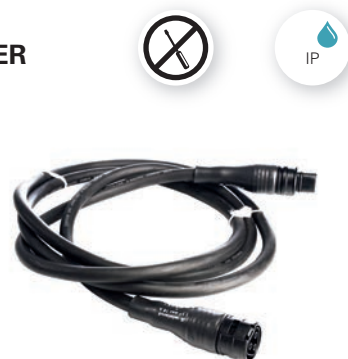

WIELAND RST20i3 VERBINDUNGSLEITUNG BUCHSE | STECKER

• Hochvolt, 3-polig
• Leitung H07RN-F3
• G1/5 1,5 mm²

Artikel	Farbe	Maße L	Preis
800029	■ schwarz	200 cm	34,95 €
800036	■ schwarz	400 cm	48,95 €