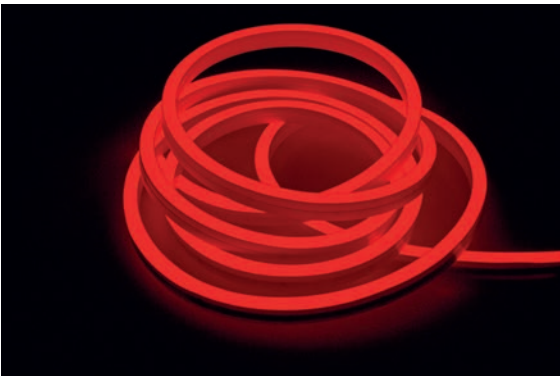

inkl. Zubehör: 10x Halteclip, 10x Schraube, 2x Endkappe

- 930447** Profil für D Flex Line SIDE Aluminium eloxiert **14,95 €**
- 930451** Flex Profil für D Flex Line Side Aluminium **26,95 €**
- 930532** Montageset für D Flex Line | 12 x 20 mm **9,95 €**
- 930593** Gelkleber zum Verkleben der Endkappen 3g **5,95 €**