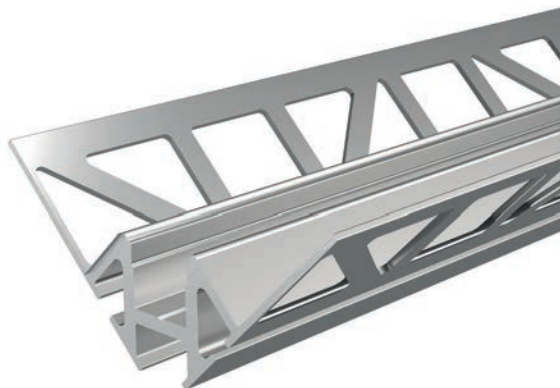

EV-01-08

Fliesen-Innen-Eck-Profil | 8 mm
für LED-Stripes bis 9,3 mm Breite

Artikel	Farbe	Maße L	Preis
975341	■ Aluminium eloxiert	2,5m	79,95 €
975344	■ Aluminium eloxiert	3m	99,95 €

für eine Fliesenstärke bis max. 9 mm ausgelegt