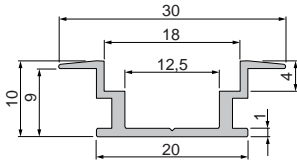

Mit freundlicher Unterstützung von Oktec, Eislängen