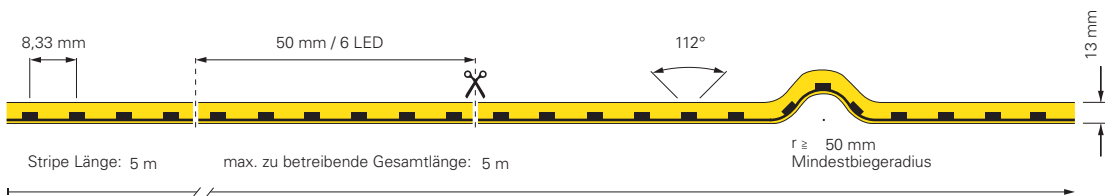

D FLEX LINE MINI SIDE VIEW IP68 3000K