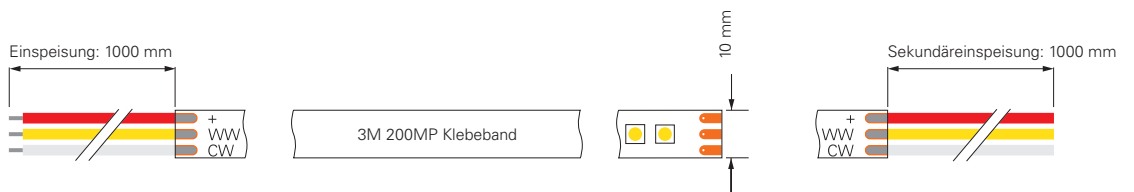

2835-120-24V-2700-6500K-5M

Artikel	Farbtemperatur	Effizienz	Lichtstrom	Maße L	Leistung	Lichtquelle	Preis
840378	WW CW 2700-6500K	103 lm/W	1765 lm/m	5000 mm	17,2 W/m	140 LED/m	199,95 €

CV 24 Volt SMD 2835 Ra 90 2 CH IP20 -15°C +50°C