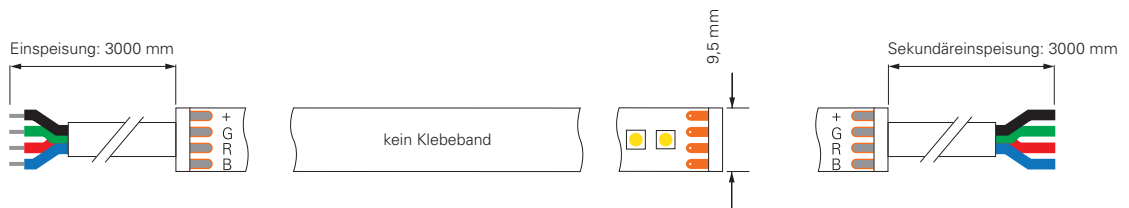

D FLEX LINE TOP VIEW IP68 RGB

Artikel	Farbtemperatur	Effizienz	Lichtstrom	Maße L	Leistung	Lichtquelle	Preis
840286	460-620 nm	32 lm/W	315 lm/m	5000 mm	10 W/m	120 LED/m	519,95 €

CV	24 Volt	SMD 4040		IP68	-15°C +50°C

inkl. Zubehör: 10x Halteclip, 10x Schraube, 2x Endkappe

- **930446** Profil für D Flex Line MINI Aluminium eloxiert **14,94 €**
- **930445** Profil für D Flex Line MINI Kunststoff | transparent **10,95 €**
- **930531** Montageset für D Flex Line | 10 x 10 mm **10,95 €**
- **930593** Gelkleber zum Verkleben der Endkappen 3g **5,95 €**