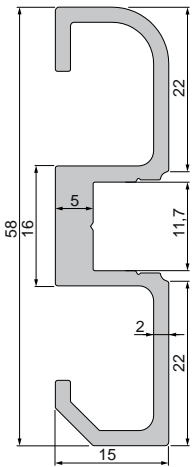

AM-02-10

Sockel-Profil | 10 mm
für LED-Stripes bis 11,3 mm Breite

Artikel	Farbe	Maße L	Preis
970602	Aluminium eloxiert	2m	82,95 €
970600	Aluminium eloxiert	3m	124,95 €
970601	schwarz	3m	124,95 €