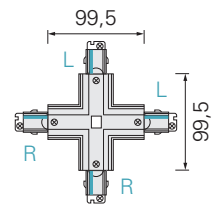

D LINE X-VERBINDER LINKS-LINKS-RECHTS-RECHTS

- Kunststoff
- geeignet für Auf- und Einbau-System

Artikel	Farbe	Maße L x B x H	Preis
710033	☐ weiß	166 x 166 x 35,5 mm	66,95 €
710034	☐ grau	166 x 166 x 35,5 mm	66,95 €
710035	☐ schwarz	166 x 166 x 35,5 mm	66,95 €

Zubehör für Einbau-System

710092 Abdeckblende X-Verbinders **4,95 €**

Mit freundlicher Unterstützung von Salvia Elektrotechnik GmbH