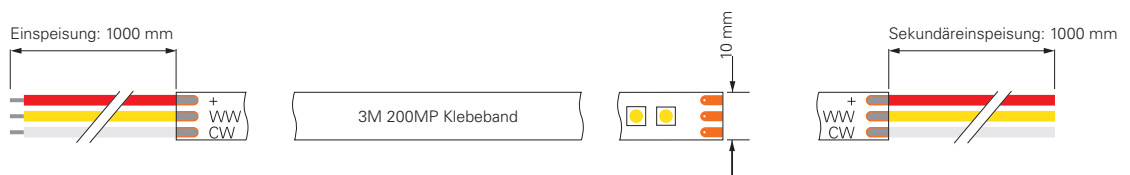

3528-120-12V-3000K-6500K-5M

Artikel	Farbtemperatur	Effizienz	Lichtstrom	Maße L	Leistung	Lichtquelle	Preis
840142	ww cw 3000-6500K	98 lm/W	1025 lm/m	5000 mm	10,5 W/m	120 LED/m	199,95 €

CV

12 Volt

SMD 3528

Ra 80

2 CH

IP20

-15°C
+50°C

A ↑ G

E