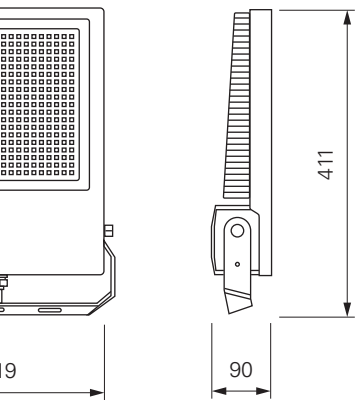

Lichtverteilungskurve 732102