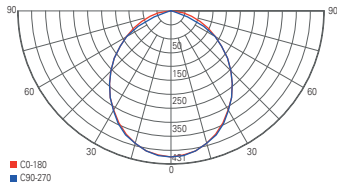

Lichtverteilungskurve