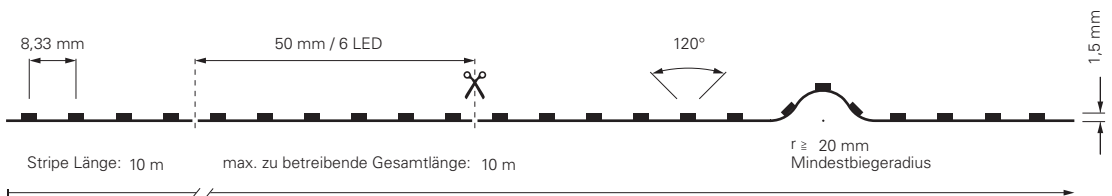

2835-120-24V-3000K-10M

Artikel	Farbtemperatur	Effizienz	Lichtstrom	Maße L	Leistung	Lichtquelle	Preis
840291	ww 3000K	74 lm/W	705 lm/m	10000 mm	9,5 W/m	120 LED/m	399,95 €

2216-266-24V-2700K / 3000K / 4000K-5M