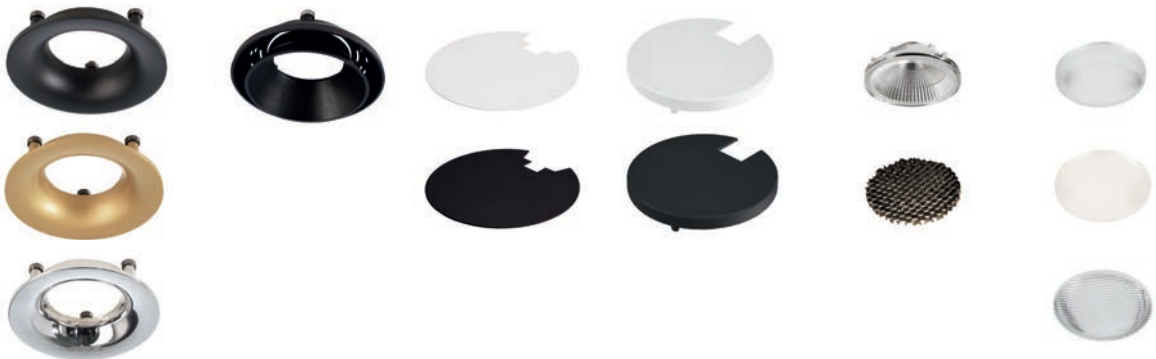

UNI II TRIPLE

- Aluminium Druckguss
- Leuchte L x B x H: 324 x 100 x 103 mm
- Sockel L x B x H: 315 x 25 x 14,5 mm
- dimmbar über Phasenan- oder Phasenabschnitt

Artikel	Farbe	Farbtemperatur	Lichtstrom	Preis
348107	☐ weiß	3000 K	2150 lm	369,95 €
348210	☒ schwarz	3000 K	2150 lm	369,95 €