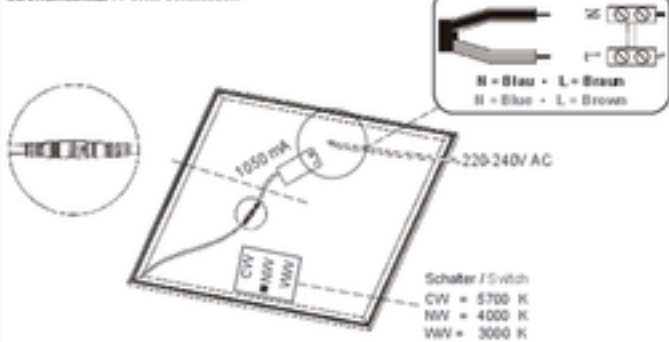

Artikel Nr. / Article No.: 100079 / 100079

Einlegerasterleuchte, LED Panel FLEX / Inlay raster lamp LED Panel FLEX
220-240V AC/50-60Hz, 40,00 W

Achtung! Für diese Arbeiten müssen Sie die Spannungsversorgung trennen.
Attention! For this work you must turn off the power supply.

Stromanschluß / Power connection