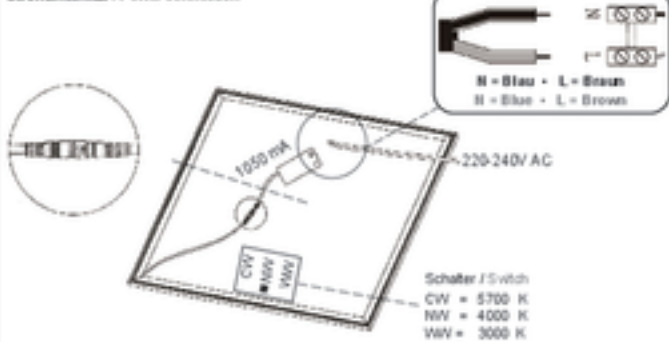

Artikel Nr. / Article No.: 100079 / 100079

Einlegerasterleuchte, LED Panel FLEX / Inlay raster lamp LED Panel FLEX
220-240V AC/50-60Hz, 40,00 W

Achtung! Für diese Arbeiten müssen Sie die Spannungsversorgung trennen.
Attention! For this work you must turn off the power supply.

Stromanschluß / Power connection